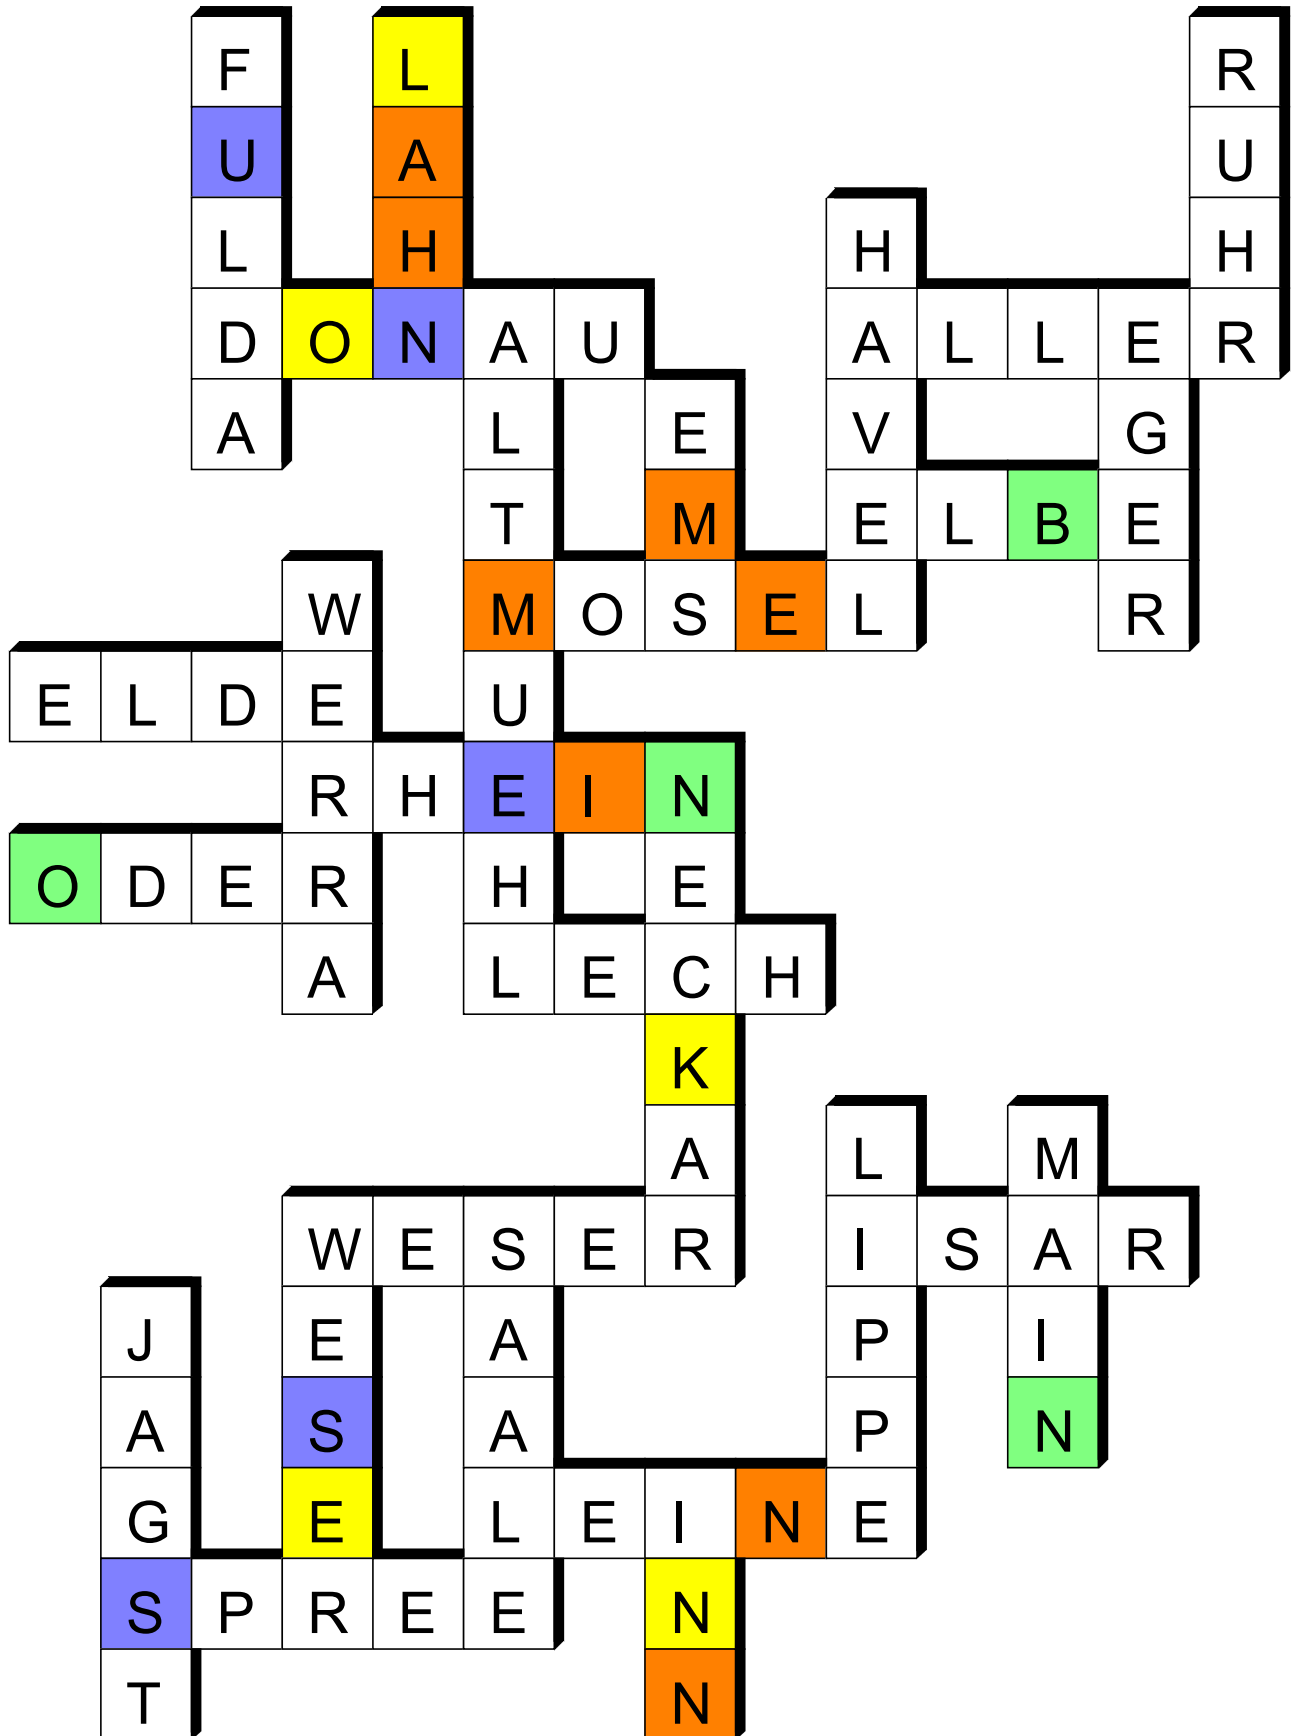

Die Flüsse Deutschlands mit der größten Gesamtlänge:

Durch diese Städte fließt der innerhalb Deutschlands längste Strom:

Die Flüsse Deutschlands mit der größten Gesamtlänge:

Durch diese Städte fließt der innerhalb Deutschlands längste Strom:

NEUSS

BONN

KOELN

MANNHEIM